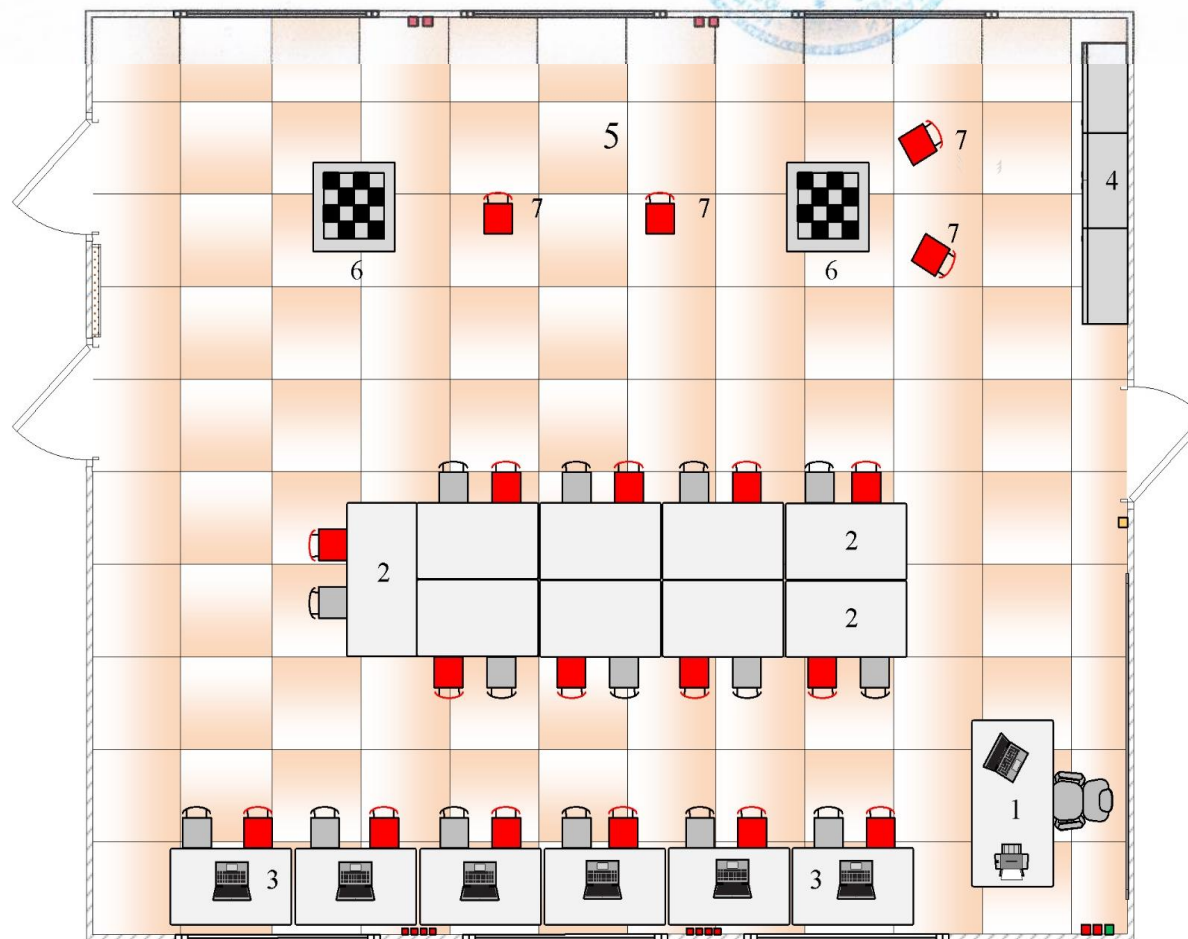

План-схема технологической лаборатории (64 кв.м.).

1. Рабочий стол учителя.
2. Учебная зона.
3. Зона для лабораторных работ.
4. Шкафы для учебных пособий.
5. Зона рекреации.
6. Шахматный стол (по согласованию со школой)
7. Стулья.

■ Выключатель ■ Розетка ■ Точка подключения к Интернету